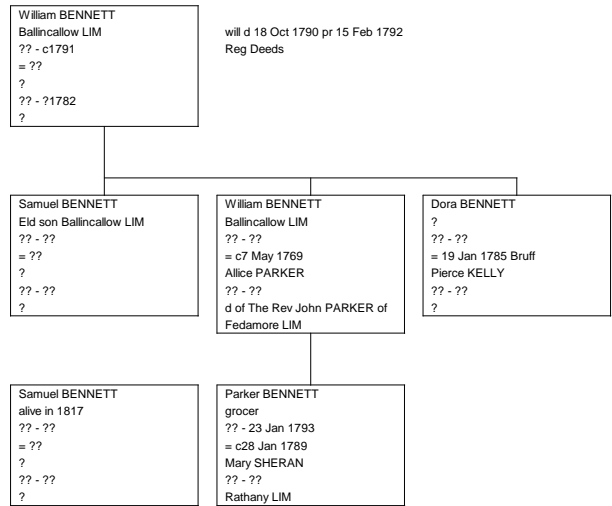

John Buster BENNETT
?
?? - ??
= ??
?
?? - ??
?

Sarah BENNETT
?
?? - ??
= ??
?
?? - ??
?

Anne BENNETT
?
?? - ??
= ??
?
?? - ??
?

Jane BENNETT
?
?? - ??
= ??
?
?? - ??
?

Robert BENNETT
?
?? - ??
died young

Philip LUCAS
?
?? - ??
= ??
?
?? - ??
?

Theophilus BENNETT
Ballinculloo LIM
?? - ??
= 1 Sep 1856
Mary Elizabeth GUBBINS
?? - ??
d of Joseph Launcelot Gubbins

George BENNETT
Signed Killinane Vestry Book 1766
?? - ??
= ??
?
?? - ??
?

Hugh BENNETT
Bosnetstown (2nd son in 1763)
c1747 - ??
= <1770
Amy WHEELER
?? - 1826
?